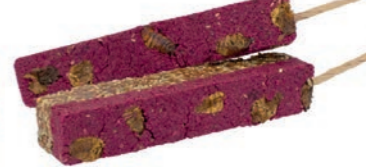

Kód/Kod: 23055
Váha/Waga: 150 g

4024344230554

JR Birds Tyčinka Laskavec-Borůvka pro kanárky

Doplňkové krmivo pro kanárky. Ovočné pečené tyčinky se spoustou zdravých a chutných surovin nabízejí kanárkům dlouhotrvající zábavu při lezení a klování v jednom.

Složení: kukuřice, řepka olejná, pšenice, mrkev, lněné semínko, la plata proso, arašidy, proso, slunečnicové semínko, řepkový olej, maliny 1,4%, laskavec 0,6%, borůvky 0,6%

Analytika: hr. protein 13,7%, hr. tuk 20,3%, hr. vláknina 6,8%, hr. popel 2,5%, vápník 850 mg/kg, fosfor 2260 mg/kg, sodík 270 mg/kg